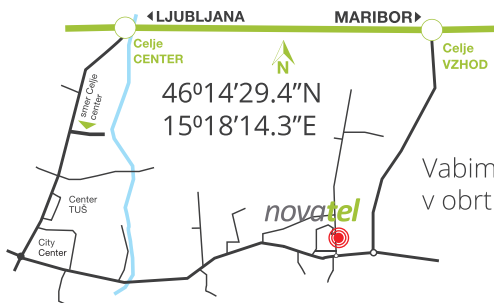

Spoštovani,

pozdravljam vas v imenu podjetja Novatel. Smo novi telekomunikacijski operater v Republiki Sloveniji.

Od naše ustanovitve leta 2008 smo telekomunikacijsko **povezali več kot 6500** poslovnih subjektov v Sloveniji in v tujini. Za naše stranke smo poiskali njim na kožo napisane tehnične rešitve, ki so jim prinesli tudi finančne učinke – **nove prihodke in manjše stroške**.

Vabim vas, da si pogledate naš katalog.

Vedno smo vam na voljo. Kontaktirajte nas!

Jernej Kenda
Jernej Kenda
direktor

Vabimo vas tudi, da nas obiščete v Celju, v obrtni coni Bukovžlak, blizu AC izvoza Celje-VZHOD