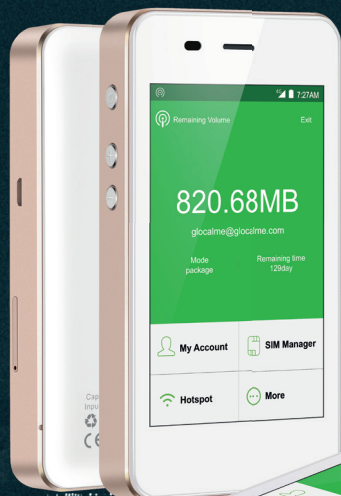

GlocalMe G3

- Hitrost prenosa pri 4G: 150/50 Mbps
- Teža 240g, dimenzije 112.6 x 65 x 19 mm
- Zaslon: 4" (10.16 cm)
- Dual SIM
- Maks 5 WiFi-jev sočasno
- Omrežja, ki jih podpira so LTE-FDD Band: 1/2/3/4/5/7/8/9/17/19/20; LTE-TDD Band: 38/39/40/41; WCDMA Band: 1/2/4/5/6/8/9/19; CDMA/EVDO: BC0/BC1; GSM: 850/900/1800/1900 MHz
- Čas uporabe maks do 15 ur